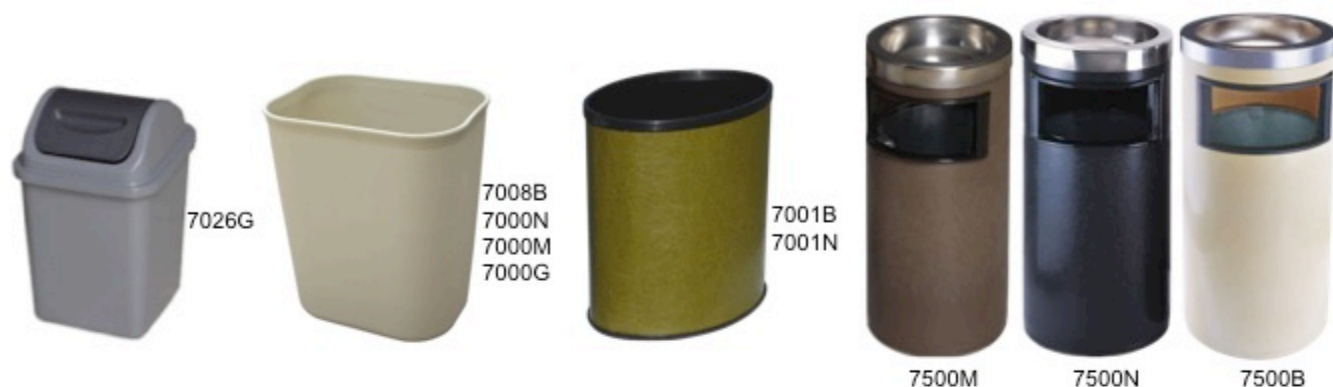

Basurero

7007S

7007LB

CLAVE	DESCRIPCION	DIMENSIONES
8397W	Dispensador Toalla Facial White	53 x 36.5 x 58
8397S	Dispensador Toalla Facial Silver	53 x 36.5 x 58
208SS	Dispensador Toalla Facial Acero Inox. Brilloso	140mm x 60mm x 270mm
6100LW	Dosificador Aroma White	49.2 x 47.3 x 47.6
6100S	Dosificador Aroma Silver	49.2 x 47.3 x 47.5
6100LB	Dosificador Aroma Luxury Black	49.2 x 47.3 x 47.4
7007S	Basurero Silver	68.8 x 46 x 51
7007LB	Basurero Luxury Black	68.8 x 46 x 52