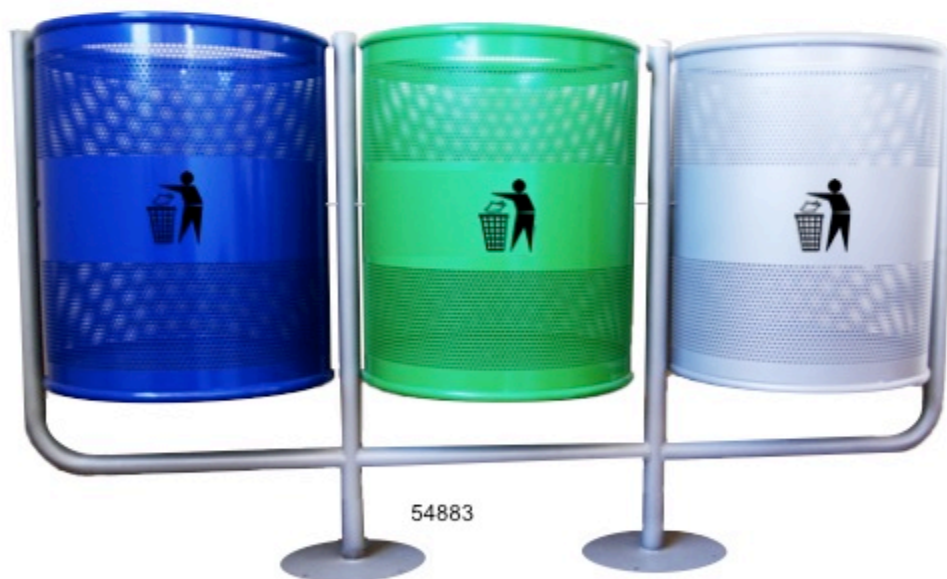

MEDIDAS

4523

Basurero Media Luna Exterior

45X23X91CM

5488

Basurero Basculante Sencillo Gris ó Verde

54X85X45CM

BASURERO BASCULANTE DOBLE

54882

BASURERO BASCULANTE TRIPLE

54883

CLAVE	DESCRIPCION	MEDIDAS
54882	Basurero Basculante Doble Gris / Verde / Azul	1.04X85X45CM
54883	Basurero Basculante Triple Gris / Verde / Azul	1.52X85X45CM

BASURERO REDONDO / BALANCIN