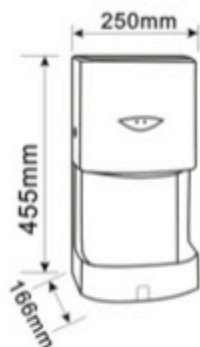

DIMENSIONES

L250 x W212 x H288mm
L250 x W212 x H288mm
L250 x W212 x H288mm
L300 x W237 x H410mm
L300 x W237 x H410mm
L300 x W237 x H410mm

8019W

8019S

8019LB

8023P

8009W

8009S

CLAVE

DESCRIPCIÓN

DIMENSIONES

100ASS	Jabonera Acero Inoxidable Brillante 1000 ML	202mm x 122mm x 68mm
100BSS	Jabonera Acero Inoxidable Satinado 1000 ML	203mm x 122mm x 68mm
100DSS	Jabonera Acero Inoxidable Satinado 1000 ML	200mm x 130mm x 60mm
100CSS	Jabonera Acero Inoxidable Satinado Horizontal 1000 ML	122mm x 203mm x 71mm
80SS	Jabonera Automática Acero Inoxidable 800 ML	164mm x 122mm x 126mm

DIMENSIONES

390mm x 270mm x 117mm
365mm x 282mm x 102mm
265mm x 260mm x 118mm

Secador de Manos Automático

160W

Silla para Bebe Interior WC

CB001C

CB001B

Estación para Cambiar Pañales

CB001A

CLAVE	DESCRIPCION	DIMENSIONES
160W	Secador de Manos Blanco (90 Mts/s)	166mm x 455mm x 250mm
CB001C	Silla para Bebe Interior WC	46 x 14 x 29cm
CB001B	Estación Cambiador Pañales Vertical	91 x 56 x 13.5cm
CB001A	Estación Cambiador Pañales Horizontal	89 x 51 x 10cm