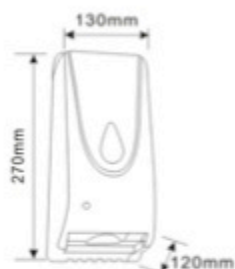

Jabonera Automática Rellenable Triple Función

110W1
110W2
110W3