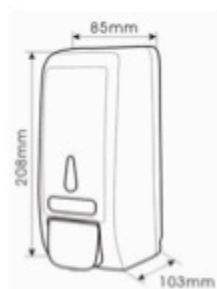

DIMENSIONES

L250 x W212 x H288mm
L250 x W212 x H288mm
L250 x W212 x H288mm
L300 x W237 x H410mm
L300 x W237 x H410mm
L300 x W237 x H410mm

8019W

8019S

8019LB

8023P

8009W

8009S

Jabonera Automática Rellenable Triple Función

110W1
110W2
110W3

110S1
110S2
110S3

11C1
11C2
11C3

CLAVE	DESCRIPCION	DIMENSIONES
110W1	Jabonera Automatica Shampoo y Gel 900 Ml. Blanca	270mm x 130mm x 120mm
110W2	Jabonera Automatica Espuma 900 Ml. Blanca	270mm x 130mm x 120mm
110W3	Jabonera Automatica Esterilizada 900 Ml. Blanca	270mm x 130mm x 120mm
110S1	Jabonera Automatica Shampoo y Gel 900 Ml. Silver	270mm x 130mm x 120mm
110S2	Jabonera Automatica Espuma 900 Ml. Silver	270mm x 130mm x 120mm
110S3	Jabonera Automatica Esterilizada 900 Ml. Silver	270mm x 130mm x 120mm
11C1	Jabonera Automatica Shampoo y Gel 900 Ml. Chrome	270mm x 130mm x 120mm
11C2	Jabonera Automatica Espuma 900 Ml. Chrome	270mm x 130mm x 120mm
11C3	Jabonera Automatica Esterilizada 900 Ml. Chrome	270mm x 130mm x 120mm

Jabonera Manual Rellenable de Espuma

80W2

80S2

80C2

CLAVE	DESCRIPCION	DIMENSIONES
80W2	Jabonera Manual Rellenable Espuma 800 Ml. Blanca	208mm x 85mm x 103mm
80S2	Jabonera Manual Rellenable Espuma 800 Ml. Silver	208mm x 85mm x 103mm
80C2	Jabonera Manual Rellenable Espuma 800 Ml. Chrome	208mm x 85mm x 103mm